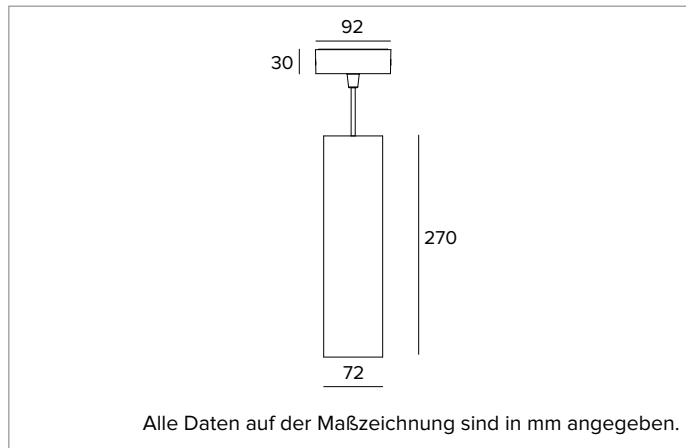

1T9797EL | LABEL 7 - Pendelleuchte

Pendelleuchte für LED-Leuchtmittel mit direkter Lichtemission mit Netzspannung

	4000K	H(m)	D(m)	E _{max} (lx)
Ra90			46°	
Fixture Power	11W	1	0.85	2260
Source Flux	1626lm	2	1.70	565
Fixture Flux	1225lm	3	2.55	251
Efficacy	107lm/W	4	3.40	141
TS1873 I _{max} =1390cd/klm	I _{max} = 2260cd	5	4.25	90

Ähnliche Farbtemperatur: 4000K

Lebensdauer (L80/B10): >50000h tq +25°C

BELEUCHUNGSTECHNISCHE MERKMALE

Version MWFL - Präzisionsoptik mit konvexen Facettierungen aus spiegelndem anodisiertem Aluminium, holografischer Diffusorfilter und Cut-Off-Ring aus schwarzem Silikon.

Optik: REFLEKTOR

Abstrahlwinkel: MWFL

Optische Effizienz: 75%

Leuchten-Lichtstrom: 1225lm

Lichtausbeute: 107lm/W

Fotobiologische Sicherheit: Risikogruppe 1 (RG 1 = geringes Risiko)

MECHANISCHE MERKMALE

Zylindrischer Körper aus Aluminium, das durch ein Extrusionsverfahren hergestellt und mit Pulverlack beschichtet wird.

Farbe und Oberfläche: Kreideweiß

Abmessungen: D=72mm

Gewicht: 1,26Kg

Schutzart: IP20

ELEKTRISCHE MERKMALE

Elektronische ON-OFF Version mit in den Leuchtenkörper integriertem Betriebsgerät. Leuchten gemäß EN 60598-2-22 für die Stromversorgung über ein zentrales Notstromsystem CPSS (Central Power Supply System); Bereiche mit hohem Risiko ausgeschlossen. Die voreingestellte Leistungsaufnahme und der voreingestellte Lichtstrom betragen 100% an AC und 100% an DC.